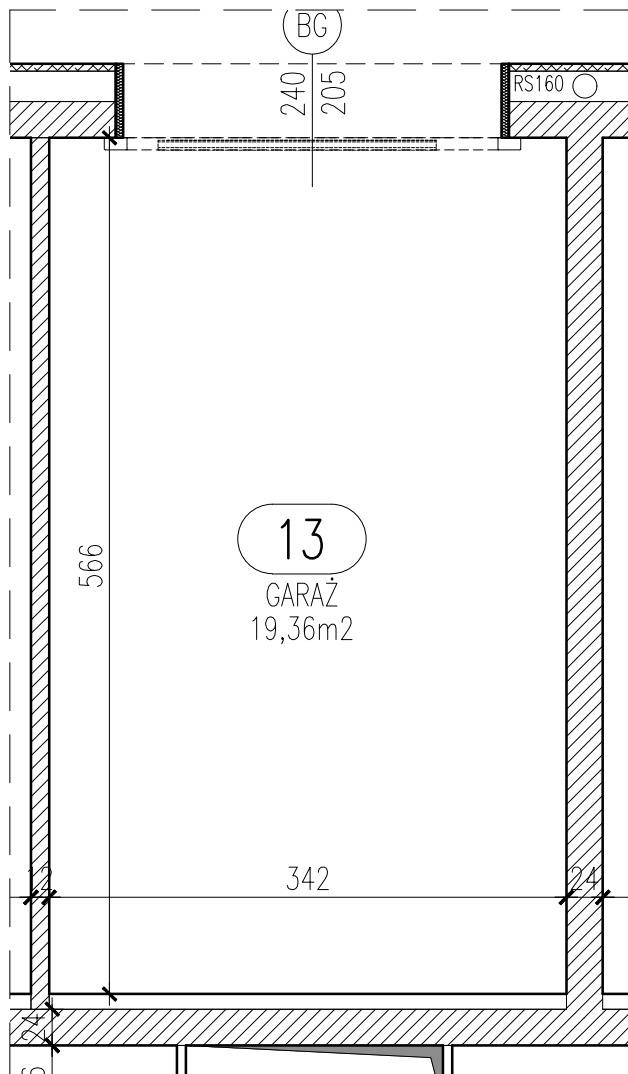

RZUT GARAŻU skala 1:50

Garaż 13	
Powierzchnia	19,36 m²

Blok A

Parter

Garaż 13

Wrocław, ul. Kapitulna 12

UWAGA: Podane parametry wjazdu dotyczą wymiarów w świetle otworu. Nie doliczono ew. elementów instalacji bramy.