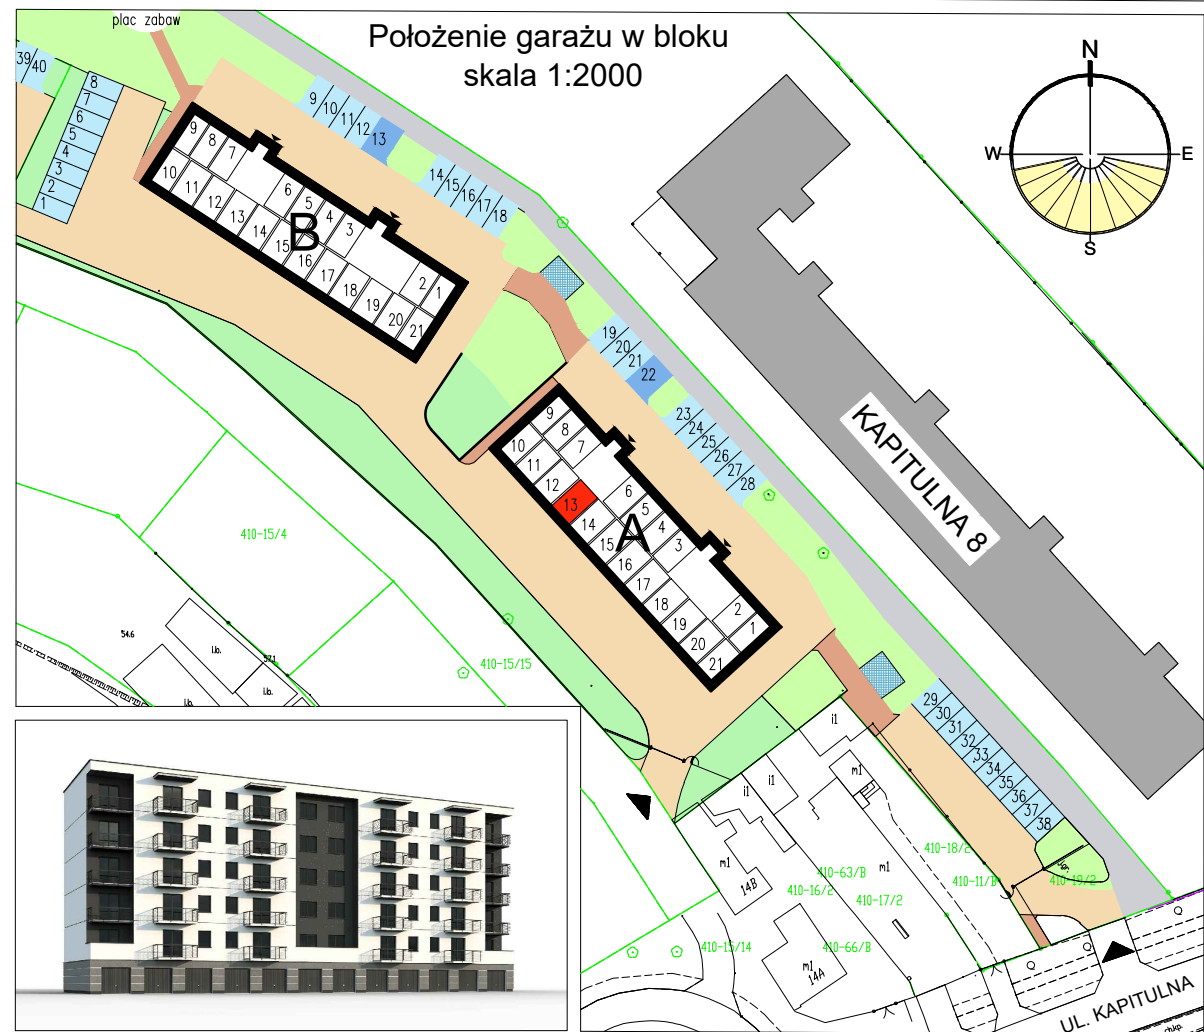

RZUT GARAŻU skala 1:50

Garaż 13	
Powierzchnia	19,36 m²

Blok A

Parter

Garaż 13

Wrocław, ul. Kapitulna 12

UWAGA: Podane parametry wjazdu dotyczą wymiarów w świetle otworu. Nie doliczono ew. elementów instalacji bramy.